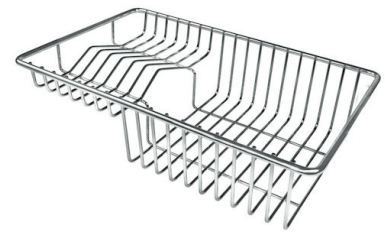

VIDANGE 3,5" BASKET

La vidange est équipé d'une grande bonde de 3,5", avec un bouchon à panier pratique qui empêche les parties solides de s'écouler dans le drain.

DÉTAILS

Bord d'installation

Sous-plan

Finition

Brossée Foster

Matériau

Acier inoxydable AISI 304

Textures	Brossée Foster
Base	80 cm
Dimensions	760x450 mm
Équipement standard	Crochets de fixation, joint, vidange, trop-plein et siphon, Emballage en boîte
Trous mitigeur	Pas de trous en standard
Trou d'encastrement	Voir fiche technique (pour tous les modèles à fleur ou à fleur installés par-dessus, et sous-plan)
Égouttoir	Non
Largeur	76 cm
Mesure cuve	500x400 + 180x400mm
Numéro cuves	2 cuves
Vidange	Vidange de 3,5

DESSINS TECHNIQUES

ACCESSOIRES OPTIONNELS

CUVETTE PERFOREE INOX

A154 F00

* uniquement en combinaison avec l'accessoire A644 F04

CUVETTE PLASTIQUE BLANCHE

A153 A00

GRILLE POR.ASSIETTES INOX mm214x379

A100 C03

* uniquement en combinaison avec l'accessoire A644 A01

GRILLE PORTE-ASSIETTES INOX 25x35

A100 A54

* uniquement en combinaison avec l'accessoire A644 F04

PLANCHE DE DECOUPE CRYSTAL 23x41 CM

A631 C00