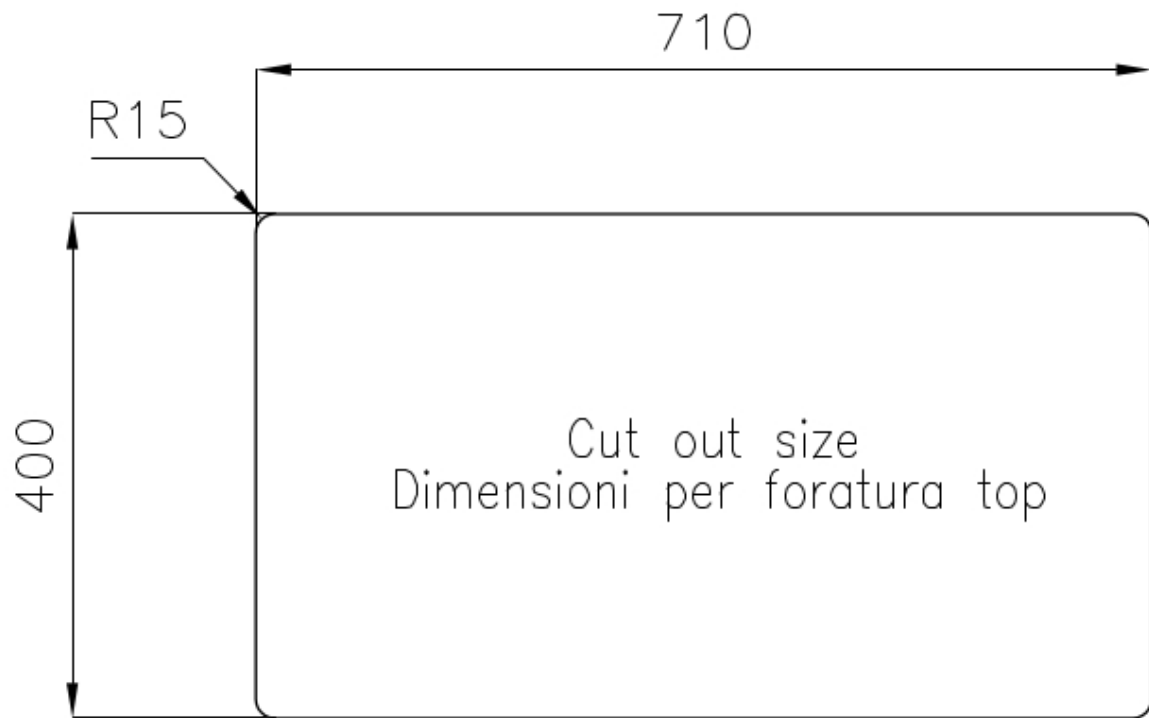

ACCESSOIRES OPTIONNELS